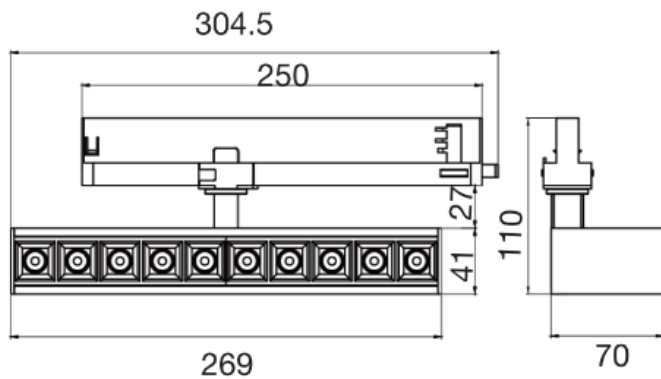

## Ref. AIR1040NB01

Luminaria tipo proyector para riel trifásico, 10 salidas de luz dirigible 90° orientable 355°, fabricado en aluminio acabado en pintura en polvo color negro con reflector blanco.

on off	30°	100-277Vca 50/60 Hz	Seguridad Fotobiológica <b>1</b>
IP 20			
		LED	

### Dimensiones

**Instalación:** Colocar dentro del riel respetando la orientación del luminario, colocar el seguro.