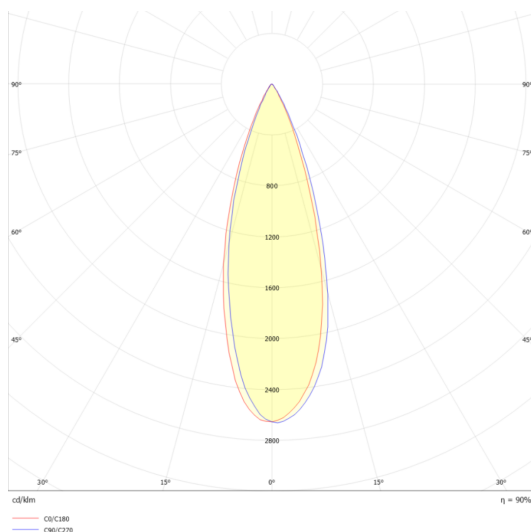

## Ref. AIR1040NB01

Luminaria tipo proyector para riel trifásico, 10 salidas de luz dirigible 90° orientable 355°, fabricado en aluminio acabado en pintura en polvo color negro con reflector blanco.

on off	30°	100-277Vca 50/60 Hz	Seguridad Fotobiológica <b>1</b>
IP 20			
		LED	

### Dimensiones

**Instalación:** Colocar dentro del riel respetando la orientación del luminario, colocar el seguro.

### Datos fotométricos

### Características técnicas

1512 lm	Lumenes	50000	Horas de vida
4000 K	Temperatura	0.90	Factor de potencia
20 W	Potencia	92	Rendimiento (%)
0.740 Kg	Peso	90	CRI
		2	Años de garantía