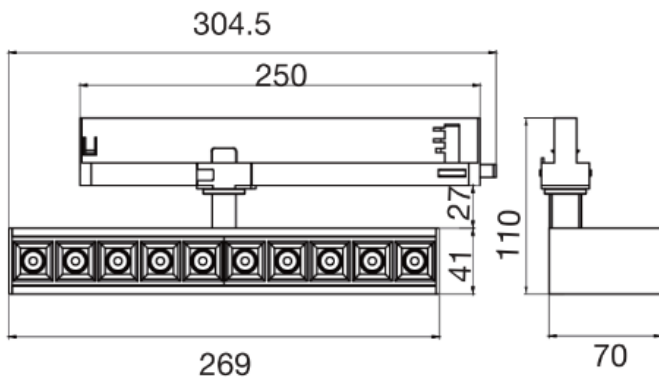

LYS

Ref. AIR1040BN01

Luminaria tipo proyector para riel trifásico, 10 salidas de luz dirigible 90° orientable 355°, fabricado en aluminio acabado en pintura en polvo color blanco con reflector negro.

on off	30°	100-277Vca 50/60 Hz	Seguridad Fotobiológica 1
IP 20			

Dimensiones

Instalación: Colocar dentro del riel respetando la orientación del luminario, colocar el seguro.

Datos fotométricos

Características técnicas

1512 lm	Lumenes	50000	Horas de vida
4000 K	Temperatura	0.90	Factor de potencia
20 W	Potencia	92	Rendimiento (%)
0.740 Kg	Peso	90	CRI
		2	Años de garantía