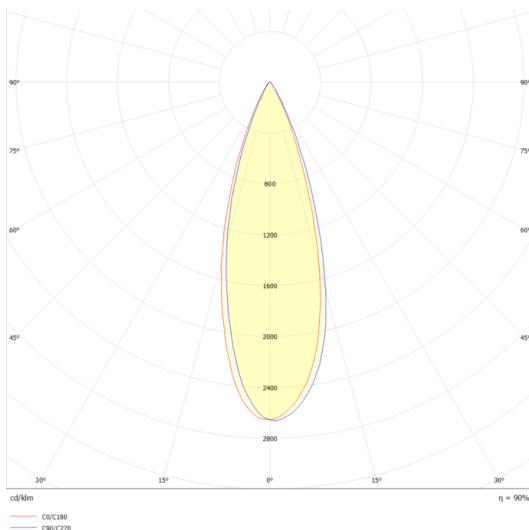

LYS

Ref. AIR1040BN01

Luminaria tipo proyector para riel trifásico, 10 salidas de luz dirigible 90° orientable 355°, fabricado en aluminio acabado en pintura en polvo color blanco con reflector negro.

on off	30°	100-277Vca 50/60 Hz	Seguridad Fotobiológica 1
IP 20			

Dimensiones

Instalación: Colocar dentro del riel respetando la orientación del luminario, colocar el seguro.

Datos fotométricos

Características técnicas

1512 lm	Lumenes	50000	Horas de vida
4000 K	Temperatura	0.90	Factor de potencia
20 W	Potencia	92	Rendimiento (%)
0.740 Kg	Peso	90	CRI
		2	Años de garantía