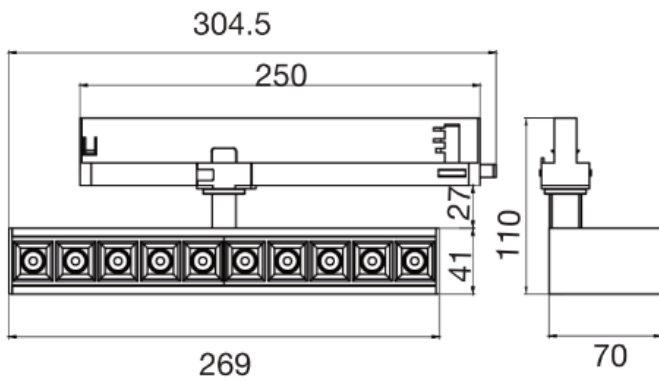

LYS

Ref. AIR1040BB01

Luminaria tipo proyector para riel trifásico, 10 salidas de luz dirigible 90° orientable 355°, fabricado en aluminio acabado en pintura en polvo color blanco con reflector blanco.

on off	30°	100-277Vca 50/60 Hz	Seguridad Fotobiológica 1
IP 20			

Dimensiones

Instalación: Colocar dentro del riel respetando la orientación del luminario, colocar el seguro.

Datos fotométricos

Características técnicas

1512 lm	Lumenes	50000	Horas de vida
4000 K	Temperatura	0.90	Factor de potencia
20 W	Potencia	92	Rendimiento (%)
0.740 Kg	Peso	90	CRI
		2	Años de garantía