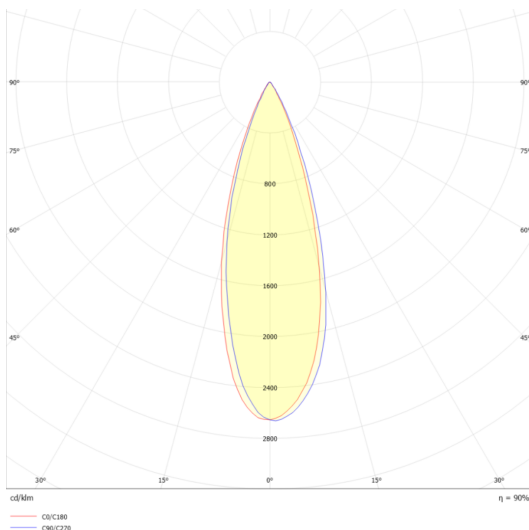

LYS

Ref. AIR1040BB01

Luminaria tipo proyector para riel trifásico, 10 salidas de luz dirigible 90° orientable 355°, fabricado en aluminio acabado en pintura en polvo color blanco con reflector blanco.

on off	30°	100-277Vca 50/60 Hz	Seguridad Fotobiológica 1
IP 20			

Dimensiones

Instalación: Colocar dentro del riel respetando la orientación del luminario, colocar el seguro.

Datos fotométricos

Características técnicas

1512 lm	Lumenes	50000	Horas de vida
4000 K	Temperatura	0.90	Factor de potencia
20 W	Potencia	92	Rendimiento (%)
0.740 Kg	Peso	90	CRI
		2	Años de garantía