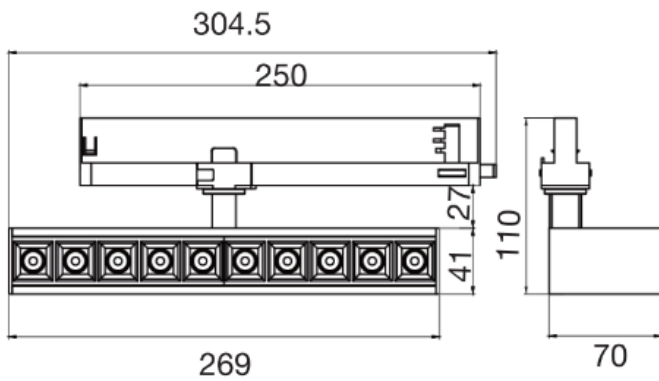

LYS

Ref. AIR1030NN01

Luminaria tipo proyector para riel trifásico, 10 salidas de luz dirigible 90° orientable 355°, fabricado en aluminio acabado en pintura en polvo color negro con reflector negro.

on off	30°	100-277Vca 50/60 Hz	Seguridad Fotobiológica 1
IP 20			

Dimensiones

Instalación: Colocar dentro del riel respetando la orientación del luminario, colocar el seguro.

Datos fotométricos

Características técnicas

1512 lm	Lumenes	50000	Horas de vida
3000 K	Temperatura	0.90	Factor de potencia
20 W	Potencia	92	Rendimiento (%)
0.740 Kg	Peso	90	CRI
		2	Años de garantía