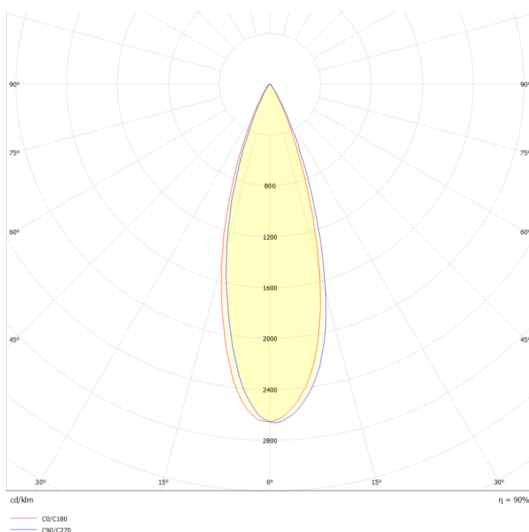

LYS

Ref. AIR1030NN01

Luminaria tipo proyector para riel trifásico, 10 salidas de luz dirigible 90° orientable 355°, fabricado en aluminio acabado en pintura en polvo color negro con reflector negro.

on off	30°	100-277Vca 50/60 Hz	Seguridad Fotobiológica 1
IP 20			

Dimensiones

Instalación: Colocar dentro del riel respetando la orientación del luminario, colocar el seguro.

Datos fotométricos

Características técnicas

1512 lm	Lumenes	50000	Horas de vida
3000 K	Temperatura	0.90	Factor de potencia
20 W	Potencia	92	Rendimiento (%)
0.740 Kg	Peso	90	CRI
		2	Años de garantía