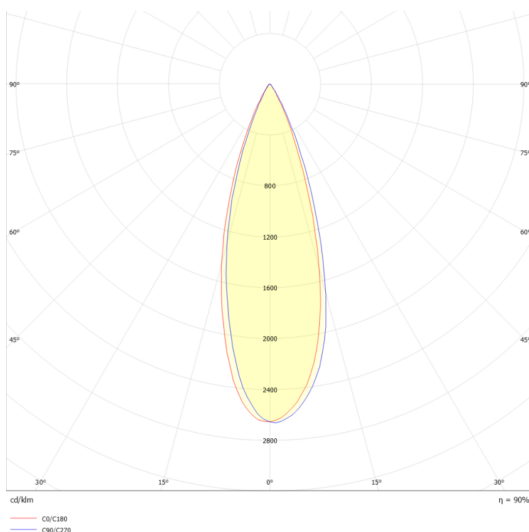

LYS

Ref. AIR1030NB01

Luminaria tipo proyector para riel trifásico, 10 salidas de luz dirigible 90° orientable 355°, fabricado en aluminio acabado en pintura en polvo color negro con reflector blanco.

on off	30°	100-277Vca 50/60 Hz	Seguridad Fotobiológica 1
IP 20			
		LED	

Dimensiones

Instalación: Colocar dentro del riel respetando la orientación del luminario, colocar el seguro.

Datos fotométricos

Características técnicas

1512 lm	Lumenes	50000	Horas de vida
3000 K	Temperatura	0.90	Factor de potencia
20 W	Potencia	92	Rendimiento (%)
0.740 Kg	Peso	90	CRI
		2	Años de garantía