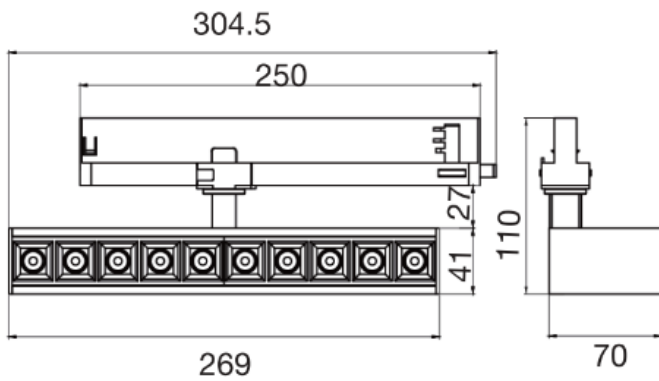

LYS

Ref. AIR1030NB01

Luminaria tipo proyector para riel trifásico, 10 salidas de luz dirigible 90° orientable 355°, fabricado en aluminio acabado en pintura en polvo color negro con reflector blanco.

on off	30°	100-277Vca 50/60 Hz	Seguridad Fotobiológica 1
IP 20			
		LED	

Dimensiones

Instalación: Colocar dentro del riel respetando la orientación del luminario, colocar el seguro.

Datos fotométricos

Características técnicas

1512 lm	Lumenes	50000	Horas de vida
3000 K	Temperatura	0.90	Factor de potencia
20 W	Potencia	92	Rendimiento (%)
0.740 Kg	Peso	90	CRI
		2	Años de garantía