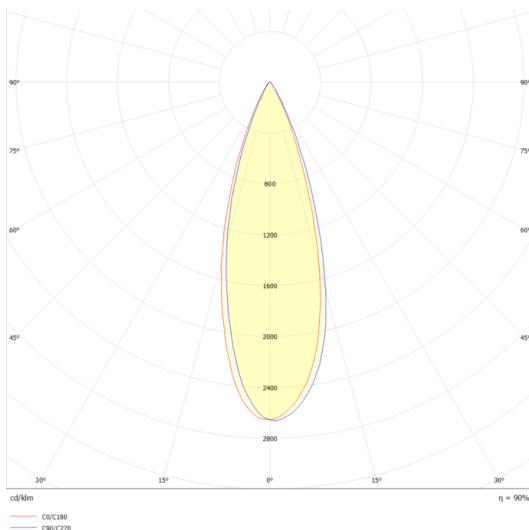

## Ref. AIR1030BN01

Luminaria tipo proyector para riel trifásico, 10 salidas de luz dirigible 90° orientable 355°, fabricado en aluminio acabado en pintura en polvo color blanco con reflector negro.

on off	30°	100-277Vca 50/60 Hz	Seguridad Fotobiológica <b>1</b>
IP 20			

### Dimensiones

**Instalación:** Colocar dentro del riel respetando la orientación del luminario, colocar el seguro.

### Datos fotométricos

### Características técnicas

1512 lm	Lumenes	50000	Horas de vida
3000 K	Temperatura	0.90	Factor de potencia
20 W	Potencia	92	Rendimiento (%)
0.740 Kg	Peso	90	CRI
		2	Años de garantía