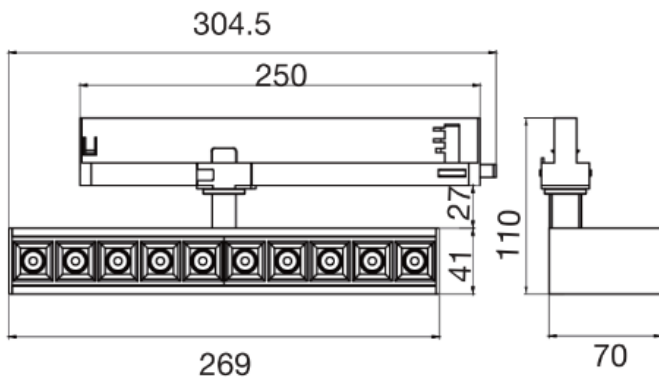

## Ref. AIR1030BN01

Luminaria tipo proyector para riel trifásico, 10 salidas de luz dirigible 90° orientable 355°, fabricado en aluminio acabado en pintura en polvo color blanco con reflector negro.

on off	30°	100-277Vca 50/60 Hz	Seguridad Fotobiológica <b>1</b>
IP 20			

### Dimensiones

**Instalación:** Colocar dentro del riel respetando la orientación del luminario, colocar el seguro.