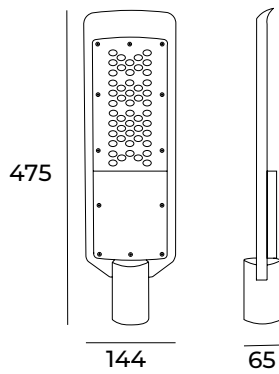

## Ref. AV230G

Luminario para alumbrado vial, fabricado en fundición de aluminio de alta resistencia, pintura electrostática en color gris, resistente a la corrosión, difusor de policarbonato con óptica. Curva 2M Led. Para calles secundarias o superficies domésticas.

### Dimensiones