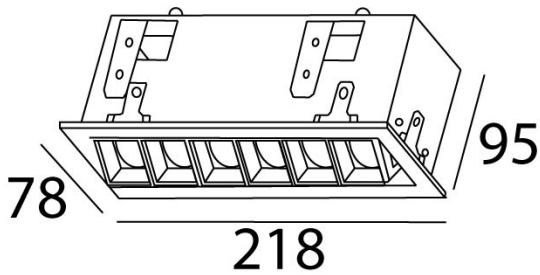

# Ref. AT31283N

Luminario de empotrar en plafón, fabricado en fundición de aluminio, color negro con marco blanco. Orientable 30°. Difusor. Haz de luz concentrado. Led CREE.

IP 20	850°C	8°	UGR <25	Seguridad Fotobiológica 1

## Dimensiones