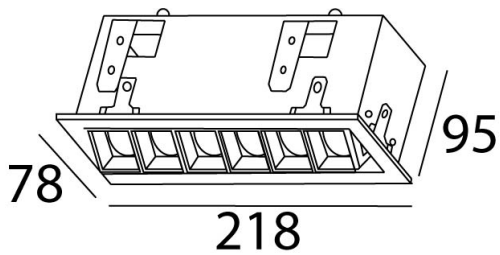

Guido

Ref. AT312243N

Luminario de empotrar en plafón, fabricado en fundición de aluminio, color negro con marco blanco. Orientable 30°. Difusor. Haz de luz concentrado. Led CREE.

IP 20	850°C	24°	UGR <25	Seguridad Fotobiológica 1
LED	eco	F		

Dimensiones

Características técnicas

694 lm	Lúmenes	50000	Horas de vida útil
3000 K	Temperatura	0,95	Factor de Potencia
12 W	Potencia	92	Rendimiento (%)
1.000 Kg	Peso	90	CRI
		2	Años de garantía

Voltaje: 110-277V 50/60Hz

Instalación: Realizar un agujero cuadrado de 210 X 70, cablear, colocar el luminario y girar los 4 tornillos internos para bajar los seguros.

Datos fotométricos