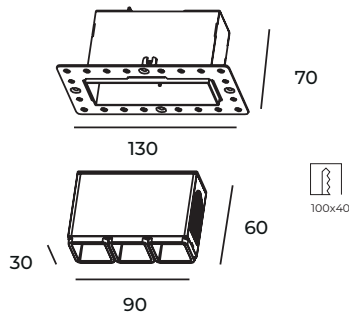

Guido

Ref. AIT930N

Luminario de empotrar en plafón, fabricado en fundición de aluminio, color negro TRIMLESS. Orientable 30°. Difusor. Haz de luz concentrado. Led CREE.

IP 20	850°C	24°	UGR <25	Seguridad Fotobiológica 1
LED	ECO	F		

Dimensiones

Características técnicas

429 lm	Lúmenes	50000	Horas de vida útil
3000 K	Temperatura	0,95	Factor de Potencia
6 W	Potencia	92	Rendimiento (%)
0.660 Kg	Peso	90	CRI
		2	Años de garantía

Voltaje: 110-277V 50/60Hz

Instalación: Realizar un agujero cuadrado de 115 X 70, cablear, colocar el luminario y girar los 4 tornillos internos para bajar los seguros.

Datos fotométricos