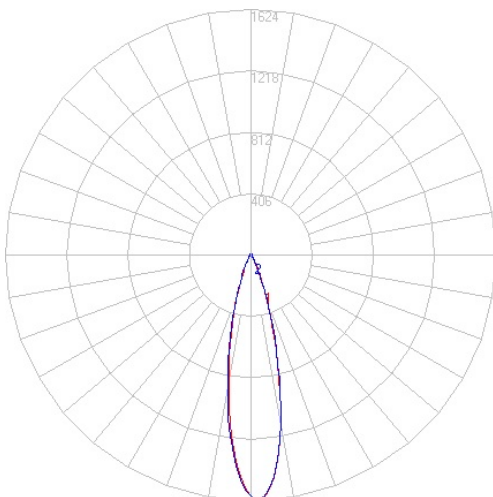

Guido

Ref. AIT1130N

Luminario de empotrar en plafón, fabricado en fundición de aluminio, color negro TRIMLESS. Orientable 30°. Difusor. Haz de luz concentrado. Led CREE.

24° UGR <25 Seguridad Fotobiológica 1

IP 20 850°C F LED

Dimensiones

Instalación: Realizar un agujero cuadrado de 200 X 40 mm, cablear, colocar el luminario fijar las pestañas y cubririlas .

Datos fotométricos

Características técnicas

694 lm	Lúmenes	50000	Horas de vida útil
3000 K	Temperatura	0,95	Factor de Potencia
12 W	Potencia	92	Rendimiento (%)
1.000 Kg	Peso	90	CRI
		2	Años de garantía