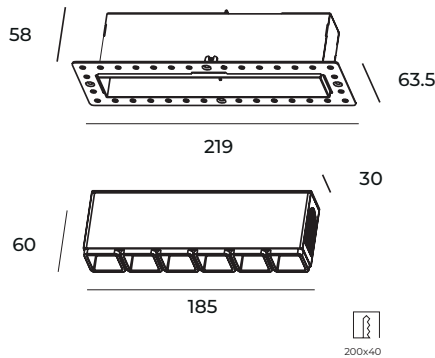

Guido

Ref. AIT1130N

Luminario de empotrar en plafón, fabricado en fundición de aluminio, color negro TRIMLESS. Orientable 30°. Difusor. Haz de luz concentrado. Led CREE.

24° UGR <25 Seguridad Fotobiológica 1

IP 20 850°C F LED

Dimensiones

Instalación: Realizar un agujero cuadrado de 200 X 40 mm, cablear, colocar el luminario fijar las pestañas y cubririlas .

Datos fotométricos

Características técnicas

694 lm	Lúmenes	50000	Horas de vida útil
3000 K	Temperatura	0,95	Factor de Potencia
12 W	Potencia	92	Rendimiento (%)
1.000 Kg	Peso	90	CRI
		2	Años de garantía