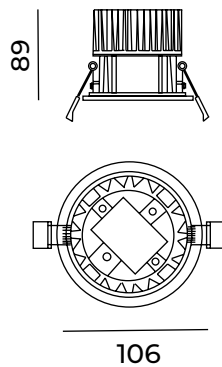

Artis

Ref. AET130N

Luminario de exterior para empotrar en **techo**, fabricado en fundición de aluminio y cristal templado, color negro. Ideal para exteriores. Resistente al polvo y humedad. TRIMLESS

IP 67	850°C	IK 08	25°	UGR <25	Seguridad Fotobiológica 1	LED	ECO
-------	-------	-------	-----	---------	---------------------------	-----	-----

Dimensiones

Características técnicas

460 lm	Lúmenes	50000	Horas de vida útil
3000 K	Temperatura	0,95	Factor de Potencia
6 W	Potencia	92	Rendimiento (%)
1.000 Kg	Peso	80	CRI
		2	Años de garantía

Voltaje: 100-240V 50/60Hz

Instalación: Perforar el techo 90 mm, cablear el luminario, e introducirlo.

Datos fotométricos