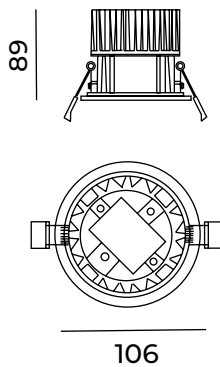

Artis

Ref. AET130B

Luminario de exterior para empotrar en **techo**, fabricado en fundición de aluminio y cristal templado, color blanco. Ideal para exteriores. Resistente al polvo y humedad. TRIMLESS

IP 67	850°C	IK 08	25°	UGR <25	Seguridad Fotobiológica 1	LED	ECO
-------	-------	-------	-----	---------	---------------------------	-----	-----

Dimensiones

Características técnicas

460 lm	Lúmenes	50000	Horas de vida útil
3000 K	Temperatura	0,95	Factor de Potencia
6 W	Potencia	92	Rendimiento (%)
1.000 Kg	Peso	80	CRI
		2	Años de garantía

Voltaje: 100-240V 50/60Hz

Instalación: Perforar el techo 90 mm, cablear el luminario, e introducirlo.

Datos fotométricos