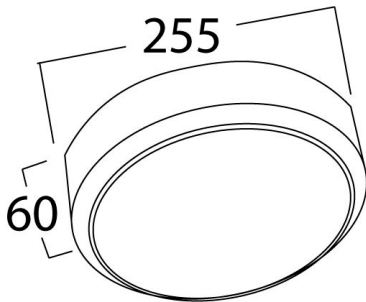

Altra

Ref. AE3133U

Luminario de exterior para sobreponer a techo, fabricado en policarbonato de alta resistencia color gris urbano. Difusor opal. Resistete a la intemperie. Decorativo y eficiente. 121 LED's SMD.

Dimensiones

Instalación: Cablear el luminario, fijarlo con tornillos a techo y colocar la tapa a presión.

Datos fotométricos

Características técnicas

1000 lm	Lúmenes	36000	Horas de vida útil
3000 K	Temperatura	0,95	Factor de Potencia
12 W	Potencia	92	Rendimiento (%)
0.840 Kg	Peso	80	CRI
		2	Años de garantía