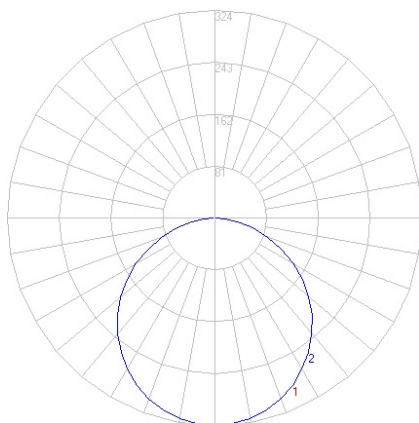

Altra

Ref. AE3133U

Luminario de exterior para sobreponer a techo, fabricado en policarbonato de alta resistencia color gris urbano. Difusor opal. Resistete a la intemperie. Decorativo y eficiente. 121 LED's SMD.

Dimensiones

Instalación: Cablear el luminario, fijarlo con tornillos a techo y colocar la tapa a presión.

Datos fotométricos

Características técnicas

1000 lm	Lúmenes	36000	Horas de vida útil
3000 K	Temperatura	0,95	Factor de Potencia
12 W	Potencia	92	Rendimiento (%)
0.840 Kg	Peso	80	CRI
		2	Años de garantía