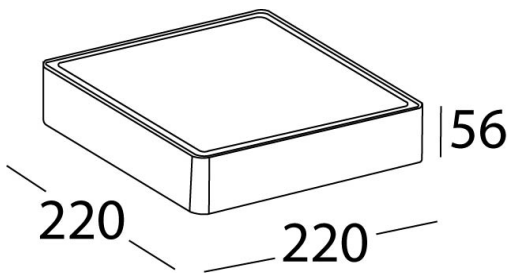

Caru

Ref. AE3113G

Luminario de exterior para sobreponer a techo, fabricado en policarbonato color gris urbano. Difusor opal. Resistente a la intemperie. Decorativo y eficiente. 81 LED's. Disponible en blanco y negro.

IP 54	850°C	100°	UGR <25	Seguridad Fotobiológica 1	LED	eco
-------	-------	------	---------	---------------------------	-----	-----

Dimensiones

Características técnicas

700 lm	Lúmenes	36000	Horas de vida útil
3000 K	Temperatura	0,95	Factor de Potencia
12 W	Potencia	92	Rendimiento (%)
0.780 Kg	Peso	80	CRI
		2	Años de garantía