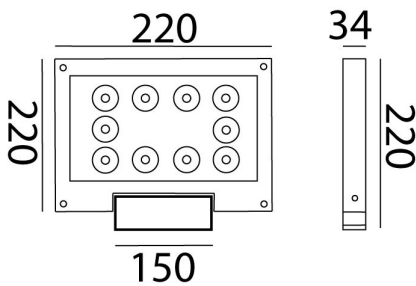

# Agnes

Ref. AE10273G

Luminario de exterior para sobreponer a muro, fabricado en fundición de aluminio, gris urbano. Difusor transparente, Ángulo de apertura concentrado. Fijación orientable para iluminación frontal o descendiente.

IP 65	850°C	35°	UGR <25	Seguridad Fotobiológica 1
LED	ECO	F		

## Dimensiones