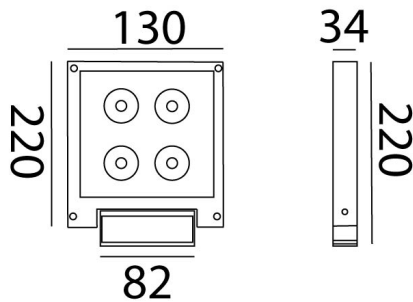

Agnes

Ref. AE10123G

Luminario de exterior para sobreponer a muro, fabricado en fundición de aluminio, gris urbano. Difusor transparente, Ángulo de apertura concentrado. Fijación orientable para iluminación frontal o descendiente.

IP 65	850°C	25°	UGR <25	Seguridad Fotobiológica 1
LED	ECO	F		

Dimensiones

Características técnicas

1200 lm Lúmenes	50000 Horas de vida útil
3000 K Temperatura	0,95 Factor de Potencia
12 W Potencia	92 Rendimiento (%)
1.400 Kg Peso	80 CRI
	2 Años de garantía

Voltaje: 100-277V 50/60Hz

Instalación: Fijar la base del luminario a muro, cablear y fijar el luminario a la base mediante los tornillos integrados.

Datos fotométricos