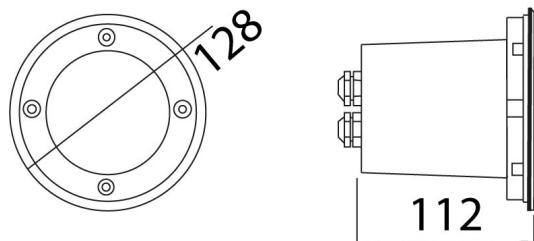

# Ref. AE0310S

Luminario de exterior para empotrar en piso, fabricado en acero inoxidable, base orientable 30°, resistente a la humedad y a la intemperie. Para lamparas GU-10 (no incluida). Bote de empotrar incluido.

## Dimensiones

**Instalación:** Crear perforación en piso de 12 cm de profundidad y 10 cm de ancho, introducir la caja de empotrar, cablear e introducir el luminario.