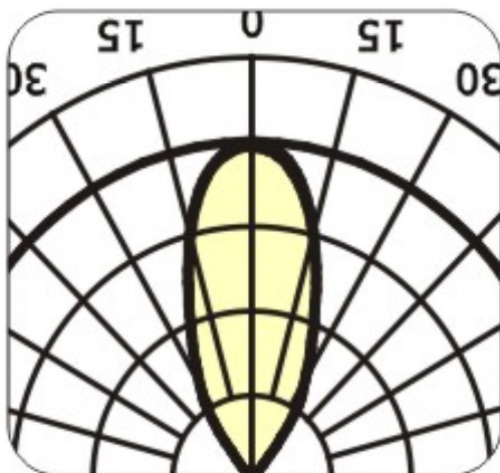

# Aba

Ref. AE0293A

Luminario de exterior para empotrar en piso, fabricado en acero inoxidable y fundición de aluminio, difusor de cristal templado transparente. Bote de empotrar incluido.

25° UGR <25 Seguridad Fotobiológica 1

## Dimensiones

**Instalación:** Crear perforación en piso de 12 cm de profundidad y 8.5 cm de ancho, introducir la caja de empotrar, cablear y atornillar el luminario.

## Datos fotométricos