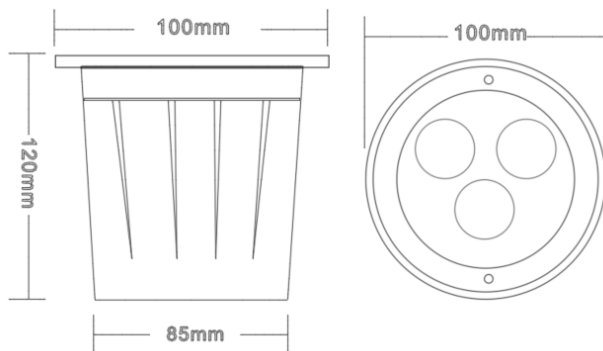

# Aba

Ref. AE0293A

Luminario de exterior para empotrar en piso, fabricado en acero inoxidable y fundición de aluminio, difusor de cristal templado transparente. Bote de empotrar incluido.

25° UGR <25 Seguridad Fotobiológica 1

## Dimensiones

**Instalación:** Crear perforación en piso de 12 cm de profundidad y 8.5 cm de ancho, introducir la caja de empotrar, cablear y atornillar el luminario.