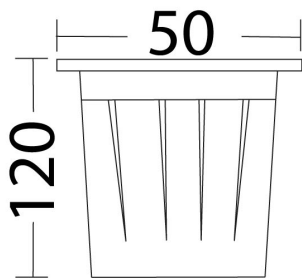

Aba

Ref. AE0233A

Luminario de exterior para empotrar en piso, fabricado en acero inoxidable y fundición de aluminio, difusor de cristal templado transparente. Bote de empotrar incluido.

Dimensiones

Características técnicas

300 lm	Lúmenes	50000	Horas de vida útil
3000 K	Temperatura	0,95	Factor de Potencia
3 W	Potencia	92	Rendimiento (%)
0.66 Kg	Peso	80	CRI
		2	Años de garantía

Voltaje: 100-277V 50/60Hz

Instalación: Crear perforación en piso de 12 cm de profundidad y 4.5 cm de ancho, introducir la caja de empotrar, cablear y atornillar el luminario.

Datos fotométricos