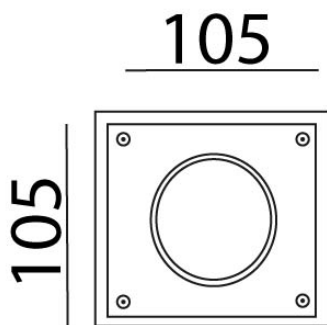

# Ref. AE0210A

Luminario de exterior para empotrar en piso, fabricado en acero inoxidable, marco cuadrado, resistente a la humedad y a la intemperie. Para lamparas GU-10 (no incluida). Bote de empotrar incluido.

## Dimensiones

**Instalación:** Crear perforación en piso de 12 cm de profundidad y 8 cm de ancho, introducir la caja de empotrar, cablar e introducir el luminario.

## Datos fotométricos