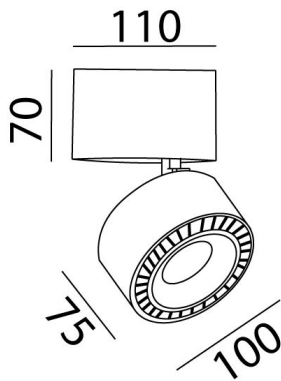

## Ref. AT31284CB

Luminario de sobreponer en techo, dirigible 360° y orientable 90°, ángulo de 24°, fabricado en fundición de aluminio, color blanco. Difusor transparente. Led CREE. Reflector disponible en 15° y 35°. Driver dimeable por TRIAC.

Optica de 15° - AA153128

Optica de 35° - AA353128

### Dimensiones