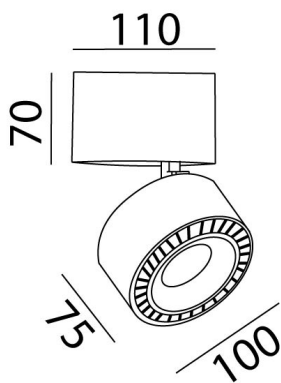

Oto

Ref. AT31284N

Luminario de sobreponer en techo, dirigible 360° y orientable 90°, ángulo de 24°, fabricado en fundición de aluminio, color negro. Difusor transparente. Led CREE. Driver multivoltaje. Ópticas disponibles en 15° y 35°.

Óptica de 15° - AA153128

Óptica de 35° - AA353128

Dimensiones

Características técnicas

2464 lm		Lúmenes	50000		Horas de vida útil
4000 K		Temperatura	0,95		Factor de Potencia
28 W		Potencia	92		Rendimiento (%)
1.300 Kg		Peso	90		CRI
			2		Años de garantía

Voltaje: 100-277V 50/60Hz

Instalación: Fijar la base a techo, cablear y enroscar el luminario a la base.

Datos fotométricos