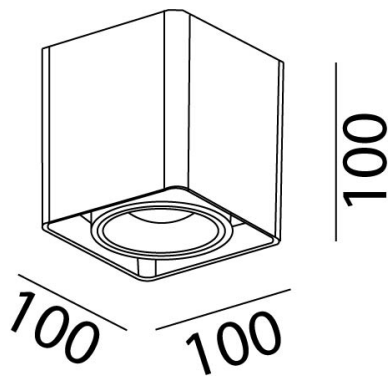

## Ref. AT31104ON

Luminario de sobreponer en techo, orientable 30°, ángulo de apertura 35°, fabricado en fundición de aluminio, color negro. Difusor transparente. Led CREE. Driver dimeable por 0-10V.

0-10 V	35°	UGR <25	Seguridad Fotobiológica 1
IP 20	850°C	F	LED

### Dimensiones

### Características técnicas

904 lm	Lúmenes	50000	Horas de vida útil
4000 K	Temperatura	0,95	Factor de Potencia
10 W	Potencia	92	Rendimiento (%)
0.820 Kg	Peso	90	CRI
		2	Años de garantía

**Instalación:** Fijar la base a techo, cablear y colocar el luminario a presión en la base.