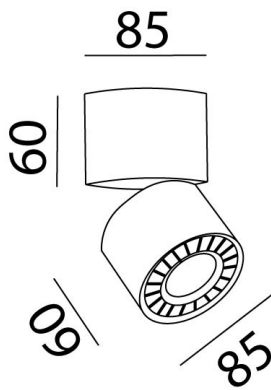

Oto

Ref. AT31123DN

Luminario de sobreponer en techo, dirigible 360° y orientable 90°, fabricado en fundición de aluminio, color negro. Difusor transparente. Led CREE. Ópticas disponibles de 15° y 35°. Driver dimeable por DALI.

Optica de 15° - AA153112 
 Optica de 35° - AA353112 

Dimensiones

Características técnicas

960 lm Lúmenes	50000 Horas de vida útil
3000 K Temperatura	0,95 Factor de Potencia
12 W Potencia	92 Rendimiento (%)
0.740 Kg Peso	90 CRI
	2 Años de garantía

Voltaje: 100-277V 50/60Hz

Instalación: Fijar la base a techo, cablear y enroscar el luminario a la base.

Datos fotométricos