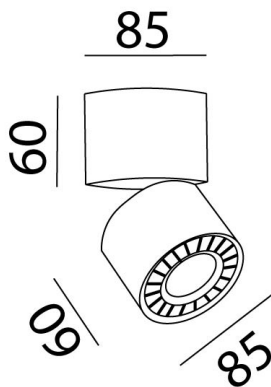

## Ref. AT31124CN

Luminario de sobreponer en techo, dirigible 360° y orientable 90°, fabricado en fundición de aluminio, color negro. Difusor transparente. Led CREE. Ópticas disponibles de 15° y 35°. Driver dimeable por TRIAC.

### Dimensiones

### Datos fotométricos