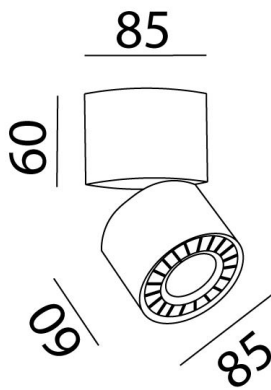

Oto

Ref. AT31124DN

Luminario de sobreponer en techo, dirigible 360° y orientable 90°, fabricado en fundición de aluminio, color negro. Difusor transparente. Led CREE. Ópticas disponibles de 15° y 35°. Driver dimeable por DALI.

Optica de 15° - AA153112

Optica de 35° - AA353112

Dimensiones

Características técnicas

1056 lm	Lúmenes	50000	Horas de vida útil
4000 K	Temperatura	0,95	Factor de Potencia
12 W	Potencia	92	Rendimiento (%)
0.740 Kg	Peso	90	CRI
		2	Años de garantía

Voltaje: 100-277V 50/60Hz

Instalación: Fijar la base a techo, cablear y enroscar el luminario a la base.

Datos fotométricos