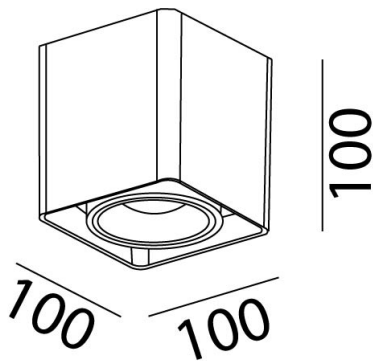

## Ref. AT31103CB

Luminario de sobreponer en techo, y orientable 30°, ángulo de apertura 35°, fabricado en fundición de aluminio, color blanco. Difusor transparente. Led CREE. Driver dimeable por TRIAC.

### Dimensiones

### Características técnicas

840 lm		Lúmenes	50000		Horas de vida útil
3000 K		Temperatura	0,95		Factor de Potencia
10 W		Potencia	92		Rendimiento (%)
0.820 Kg		Peso	90		CRI
			2		Años de garantía

Voltaje: 100-277V 50/60Hz