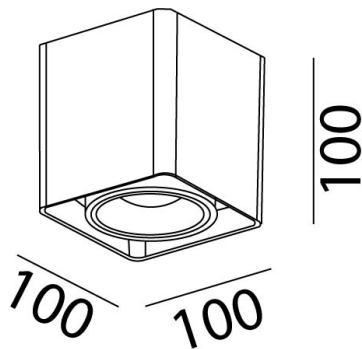

Yeray

Ref. AT31103CN

Luminario de sobreponer en techo, y orientable 30°, ángulo de apertura 35°, fabricado en fundición de aluminio, color negro. Difusor transparente. Led CREE. Driver dimeable por TRIAC.

IP 20	TRIAC	35°	UGR <25	Seguridad Fotobiológica 1
850°C	F	LED	eco	

Optica de 15° - AA153110 
 Optica de 24° - AA243110 

Dimensiones

Características técnicas

840 lm	Lúmenes	50000	Horas de vida útil
3000 K	Temperatura	0,95	Factor de Potencia
10 W	Potencia	92	Rendimiento (%)
0.820 Kg	Peso	90	CRI
		2	Años de garantía

Voltaje: 100-277V 50/60Hz

Instalación: Fijar la base a techo, cablear y colocar el luminario a presión en la base.

Datos fotométricos