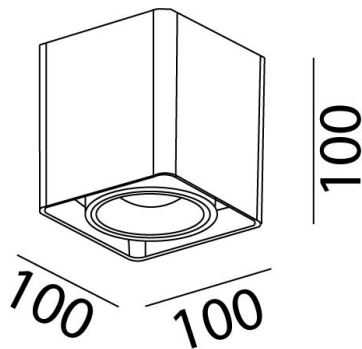

Yeray

Ref. AT31103N

Luminario de sobreponer en techo, y orientable 30°, ángulo de apertura 35°, fabricado en fundición de aluminio, color negro. Difusor transparente. Led CREE.

UGR <25

Seguridad Fotobiológica
1

IP 20

850°C

LED

Optica de 15° - AA153110

Optica de 24° - AA243110

Dimensiones

Características técnicas

840 lm		Lúmenes	50000		Horas de vida útil
3000 K		Temperatura	0,95		Factor de Potencia
10 W		Potencia	92		Rendimiento (%)
0.820 Kg		Peso	90		CRI
			2		Años de garantía

Voltaje: 100-277V 50/60Hz

Instalación: Fijar la base a techo, cablear y colocar el luminario a presión en la base.

Datos fotométricos