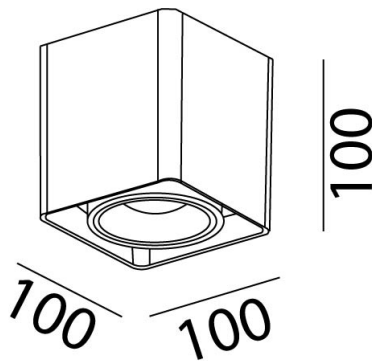

Yeray

Ref. AT31103OB

Luminario de sobreponer en techo, y orientable 30°, ángulo de apertura 35°, fabricado en fundición de aluminio, color blanco. Difusor transparente. Led CREE. Driver dimeable por 0-10V.

0-10 V	35°	UGR <25	Seguridad Fotobiológica 1
IP 20	850°C	F	LED

Optica de 15° - AA153110 

Optica de 24° - AA243110 

Dimensiones

Características técnicas

840 lm	Lúmenes	50000	Horas de vida útil
3000 K	Temperatura	0,95	Factor de Potencia
10 W	Potencia	92	Rendimiento (%)
0.820 Kg	Peso	90	CRI
		2	Años de garantía

Voltaje: 100-277V 50/60Hz

Instalación: Fijar la base a techo, cablear y colocar el luminario a presión en la base.

Datos fotométricos