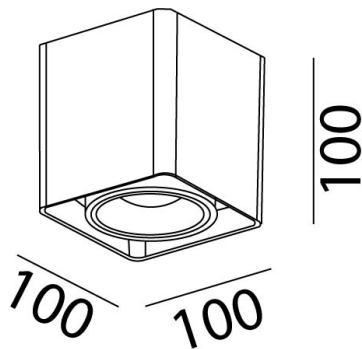

Yeray

Ref. AT31103ON

Luminario de sobreponer en techo, y orientable 30°, ángulo de apertura 35°, fabricado en fundición de aluminio, color negro. Difusor transparente. Led CREE. Driver dimeable por 0-10V.

0-10 V	35°	UGR <25	Seguridad Fotobiológica 1
IP 20	850°C	F	LED

Optica de 15° - AA153110 
 Optica de 24° - AA243110 

Dimensiones

Características técnicas

840 lm	Lúmenes	50000	Horas de vida útil
3000 K	Temperatura	0,95	Factor de Potencia
10 W	Potencia	92	Rendimiento (%)
0.820 Kg	Peso	90	CRI
		2	Años de garantía

Voltaje: 100-277V 50/60Hz

Instalación: Fijar la base a techo, cablear y colocar el luminario a presión en la base.

Datos fotométricos