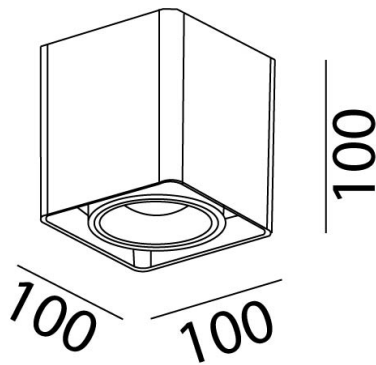

Yeray

Ref. AT31104CB

Luminario de sobreponer en techo, orientable 30°, ángulo de apertura 35°, fabricado en fundición de aluminio, color blanco. Difusor transparente. Led CREE. Driver dimeable por TRIAC.

IP 20	TRIAC	35°	UGR <25	Seguridad Fotobiológica 1
850°C	F	LED	eco	

Optica de 15° - AA153110 
 Optica de 24° - AA243110 

Dimensiones

Características técnicas

904 lm	Lúmenes	50000	Horas de vida útil
4000 K	Temperatura	0,95	Factor de Potencia
10 W	Potencia	92	Rendimiento (%)
0.820 Kg	Peso	90	CRI
		2	Años de garantía

Voltaje: 100-277V 50/60Hz

Instalación: Fijar la base a techo, cablear y colocar el luminario a presión en la base.

Datos fotométricos