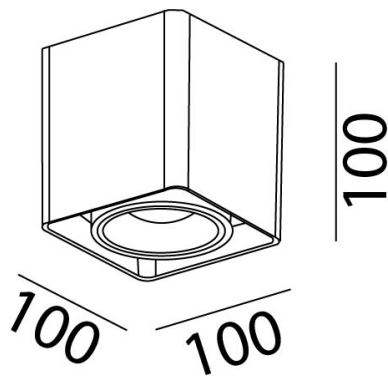

# Yeray

Ref. AT31104N

Luminario de sobreponer en techo, orientable 30°, ángulo de apertura 35°, fabricado en fundición de aluminio, color negro.  
Difusor transparente. Led CREE.

35° UGR <25 Seguridad Fotobiológica 1

## Dimensiones

## Características técnicas

904 lm	Lúmenes	50000	Horas de vida útil
4000 K	Temperatura	0,95	Factor de Potencia
10 W	Potencia	92	Rendimiento (%)
0.820 Kg	Peso	90	CRI
		2	Años de garantía

Voltaje: 100-277V 50/60Hz