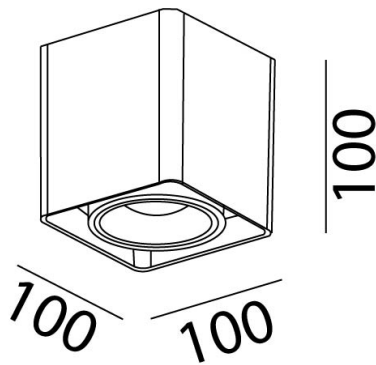

## Ref. AT31104OB

Luminario de sobreponer en techo, orientable 30°, ángulo de apertura 35°, fabricado en fundición de aluminio, color blanco. Difusor transparente. Led CREE. Driver dimeable por 0-10V.

0-10 V	35°	UGR <25	Seguridad Fotobiológica 1
IP 20	850°C	F	LED

### Dimensiones

### Características técnicas

904 lm	Lúmenes	50000	Horas de vida útil
4000 K	Temperatura	0,95	Factor de Potencia
10 W	Potencia	92	Rendimiento (%)
0.820 Kg	Peso	90	CRI
		2	Años de garantía

Voltaje: 100-277V 50/60Hz