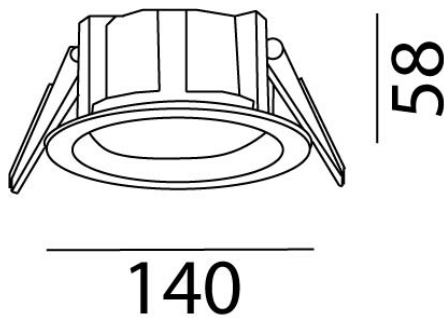

Roda

Ref. AT4154OB

Luminario de empotrar en falso plafón, fabricado en fundición de aluminio, color blanco. Difusor opal. Facil instalación, alta disipación de calor. Gran ángulo de apertura. Led OSRAM. Driver dimeable por 0-10V.

Dimensiones

Características técnicas

952 lm	Lúmenes	50000	Horas de vida útil
4000 K	Temperatura	0,95	Factor de Potencia
15 W	Potencia	92	Rendimiento (%)
0.500 Kg	Peso	80	CRI
		2	Años de garantía

Voltaje: 110-277V 50/60Hz

Instalación: Crear perforación de 125 mm y cablear el luminario. Subir los resortes y depositarlo dentro.

Datos fotométricos