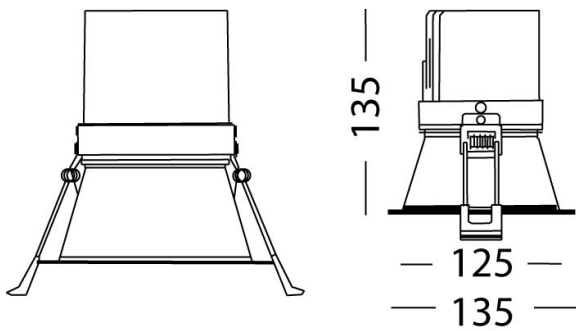

Lido

Ref. AT3254OB

Luminario de empotrar en falso plafón, fabricado en fundición de aluminio, color blanco. Difusor transparente. Led BRIDGELUX y Driver multivoltaje UL. Driver dimeable por 0-10V.

Reflector de 50°: AA503254

Dimensiones

Características técnicas

3150 lm	Lúmenes	50000	Horas de vida útil
4000 K	Temperatura	0,95	Factor de Potencia
25 W	Potencia	92	Rendimiento (%)
0.920 Kg	Peso	90	CRI
		2	Años de garantía

Voltaje: 100-277V 50/60Hz

Instalación: Crear perforación de 125 mm y cablear el luminario. Subir los resortes y depositarlo dentro.

Datos fotométricos