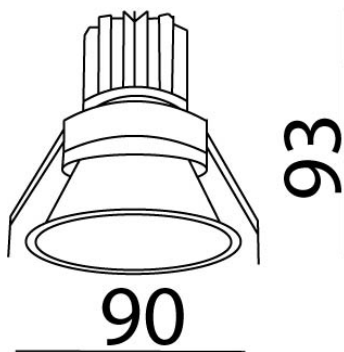

Tarik

Ref. AT3574OB

Luminario de empotrar en falso plafón, orientable 30°, reflector de 24°, fabricado en fundición de aluminio, color blanco. Led CREE. Difusor transparente. Driver multivoltaje. Reflectores disponibles de 15° y 35°. Driver dimeable por 0-10V.

Optica de 15° - AA153574

Optica de 35° - AA353574

Dimensiones

Características técnicas

671 lm	Lúmenes	50000	Horas de vida útil
4000 K	Temperatura	0,95	Factor de Potencia
7 W	Potencia	92	Rendimiento (%)
0.320 Kg	Peso	90	CRI
		2	Años de garantía

Voltaje: 100-277V 50/60Hz

Instalación: Crear perforación de 80 mm y cablear el luminario. Subir los resortes y depositarlo dentro.

Datos fotométricos