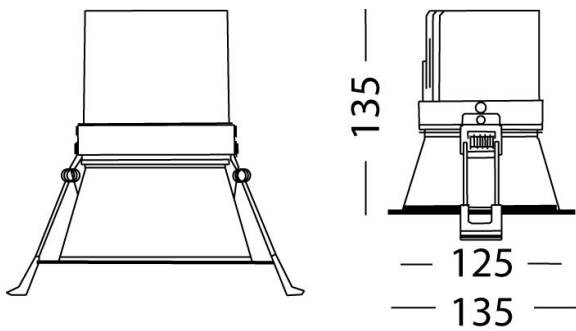

## Ref. AT3252B

Luminario de empotrar en falso plafón, fabricado en fundición de aluminio, color blanco. Difusor transparente. Led BRIDGELUX y Driver multivoltaje UL.

|       |       |         |                           |
|-------|-------|---------|---------------------------|
| IP 20 | 850°C | UGR <25 | Seguridad Fotobiológica 1 |
| 36°   | F     | LED     | eco                       |

### Dimensiones