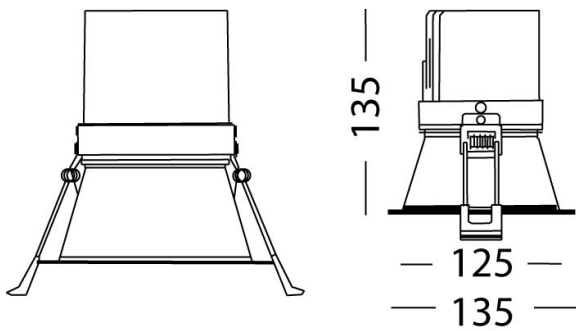

Lido

Ref. AT3252OB

Luminario de empotrar en falso plafón, fabricado en fundición de aluminio, color blanco. Difusor transparente. Led BRIDGELUX y Driver multivoltaje UL. Driver dimeable por 0-10V.

0-10 V	36°	UGR <25	Seguridad Fotobiológica 1
IP 20	850°C	F	LED

Reflector de 50°: AA503254

Dimensiones

Características técnicas

2750 lm	Lúmenes	50000	Horas de vida útil
2700 K	Temperatura	0,95	Factor de Potencia
25 W	Potencia	92	Rendimiento (%)
0.920 Kg	Peso	90	CRI
		2	Años de garantía

Voltaje: 100-277V 50/60Hz

Instalación: Crear perforación de 125 mm y cablear el luminario. Subir los resortes y depositarlo dentro.

Datos fotométricos