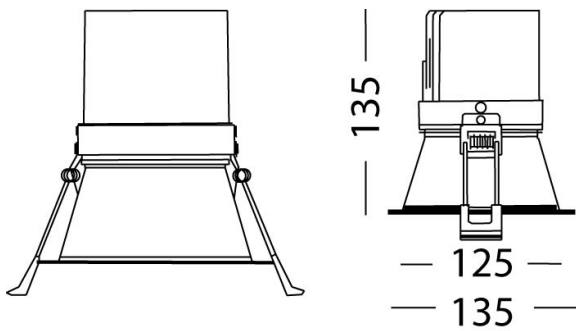

Lido

Ref. AT3253B

Luminario de empotrar en falso plafón, fabricado en fundición de aluminio, color blanco. Difusor transparente. Led BRIDGELUX y Driver multivoltaje UL.

Reflector de 50°: AA503254

Dimensiones

Instalación: Crear perforación de 125 mm y cablear el luminario. Subir los resortes y depositarlo dentro.

Datos fotométricos