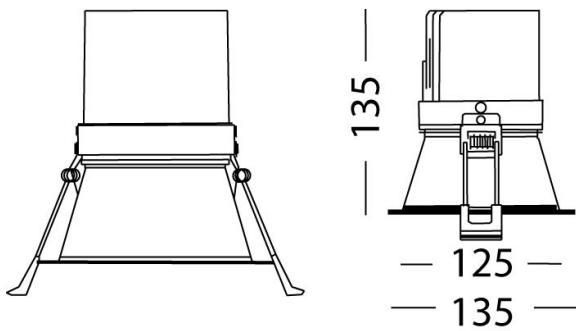

Lido

Ref. AT3253CB

Luminario de empotrar en falso plafón, fabricado en fundición de aluminio, color blanco. Difusor transparente. Led BRIDGELUX y Driver multivoltaje UL. Driver dimeable por TRIAC.

Reflector de 50°: AA503254

Dimensiones

Características técnicas

| | | | |
|----------|-------------|-------|--------------------|
| 3000 lm | Lúmenes | 50000 | Horas de vida útil |
| 3000 K | Temperatura | 0,95 | Factor de Potencia |
| 25 W | Potencia | 92 | Rendimiento (%) |
| 0.920 Kg | Peso | 90 | CRI |
| | | 2 | Años de garantía |

Voltaje: 100-277V 50/60Hz

Instalación: Crear perforación de 125 mm y cablear el luminario. Subir los resortes y depositarlo dentro.

Datos fotométricos