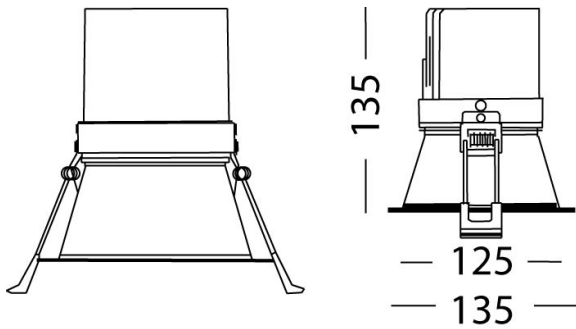

Lido

Ref. AT3253N

Luminario de empotrar en falso plafón, fabricado en fundición de aluminio, color negro. Difusor transparente. Led BRIDGELUX y Driver multivoltaje UL CORTE DE FASE

DIM	36°	UGR <25	Seguridad Fotobiológica 1
IP 20	850°C	F	eco
			LED

Reflector de 50°: AA503254 

Dimensiones

Características técnicas

3000 lm Lúmenes	50000 Horas de vida útil
3000 K Temperatura	0,95 Factor de Potencia
25 W Potencia	92 Rendimiento (%)
0.920 Kg Peso	90 CRI
	2 Años de garantía

Voltaje: 100-277V 50/60Hz

Instalación: Crear perforación de 125 mm y cablear el luminario. Subir los resortes y depositarlo dentro.

Datos fotométricos