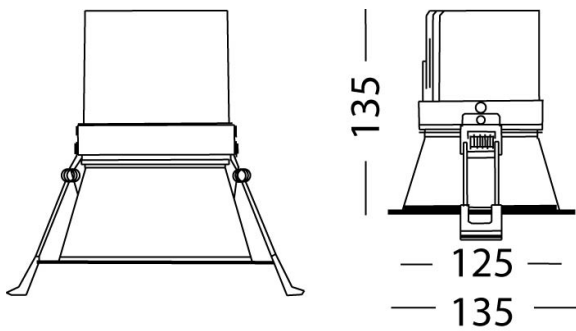

Lido

Ref. AT3253OB

Luminario de empotrar en falso plafón, fabricado en fundición de aluminio, color blanco. Difusor transparente. Led BRIDGELUX y Driver multivoltaje UL. Driver dimeable por 0-10V.

Reflector de 50°: AA503254

Dimensiones

Características técnicas

3000 lm	Lúmenes	50000	Horas de vida útil
3000 K	Temperatura	0,95	Factor de Potencia
25 W	Potencia	92	Rendimiento (%)
0.920 Kg	Peso	90	CRI
		2	Años de garantía

Voltaje: 100-277V 50/60Hz

Instalación: Crear perforación de 125 mm y cablear el luminario. Subir los resortes y depositarlo dentro.

Datos fotométricos