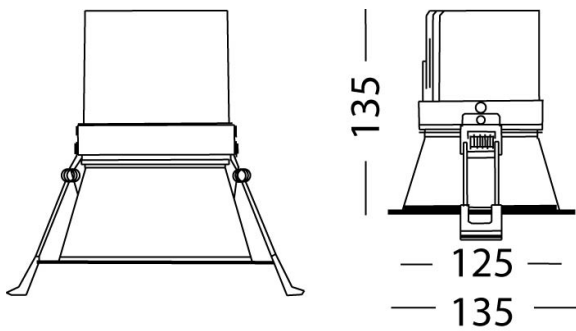

Lido

Ref. AT3254B

Luminario de empotrar en falso plafón, fabricado en fundición de aluminio, color blanco. Difusor transparente. Led BRIDGELUX y Driver multivoltaje UL.

IP 20	850°C	F	36°	UGR <25	Seguridad Fotobiológica 1	LED	eco
-------	-------	---	-----	---------	---------------------------	-----	-----

Reflector de 50°: AA503254

Dimensiones

Características técnicas

3150 lm	Lúmenes	50000	Horas de vida útil
4000 K	Temperatura	0,95	Factor de Potencia
25 W	Potencia	92	Rendimiento (%)
0.920 Kg	Peso	90	CRI
		2	Años de garantía

Voltaje: 100-277V 50/60Hz

Instalación: Crear perforación de 125 mm y cablear el luminario. Subir los resortes y depositarlo dentro.

Datos fotométricos