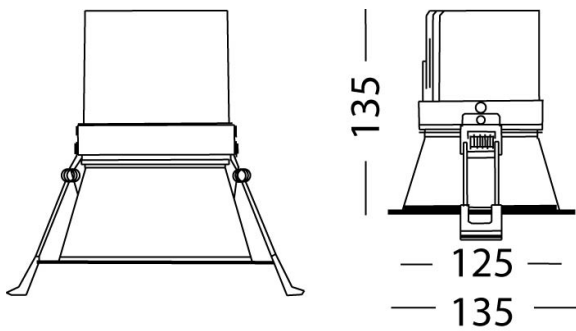

## Ref. AT3254CB

Luminario de empotrar en falso plafón, fabricado en fundición de aluminio, color blanco. Difusor transparente. Led BRIDGELUX y Driver multivoltaje UL. Driver dimeable por TRIAC.

Reflector de 50°: AA503254

### Dimensiones