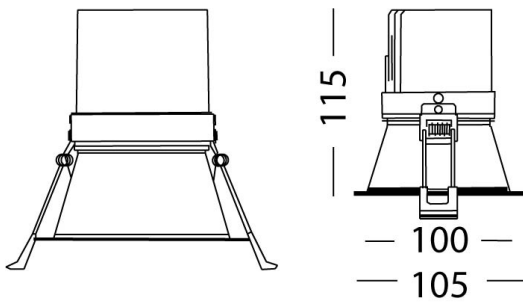

Lido

Ref. AT3154CB

Luminario de empotrar en falso plafón, fabricado en fundición de aluminio, color blanco. Difusor transparente. Led BRIDGELUX, y driver multivoltaje UL. Driver dimeable por TRIAC.

Reflector de 50°: AA503145 

Dimensiones

Características técnicas

1900 lm	Lúmenes	50000	Horas de vida útil
4000 K	Temperatura	0,95	Factor de Potencia
15 W	Potencia	92	Rendimiento (%)
0.480 Kg	Peso	90	CRI
		2	Años de garantía

Voltaje: 100-277V 50/60Hz

Instalación: Crear perforación de 95 mm y cablear el luminario. Subir los resortes y depositarlo dentro.

Datos fotométricos