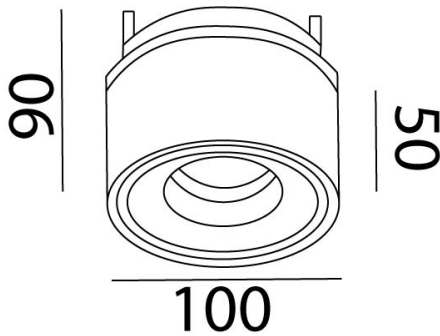

IP 20	850°C	TRIAC	38°	UGR <25	Seguridad Fotobiológica 1	LED	eco
-------	-------	-------	-----	---------	---------------------------	-----	-----

Optica de 15° - AA153143

Optica de 60° - AA603143

## Dimensiones

## Características técnicas

957 lm	Lúmenes	50000	Horas de vida útil
4000 K	Temperatura	0,95	Factor de Potencia
14 W	Potencia	92	Rendimiento (%)
0.68 Kg	Peso	90	CRI
		2	Años de garantía

Voltaje: 100-240V 50/60Hz

## Datos fotométricos