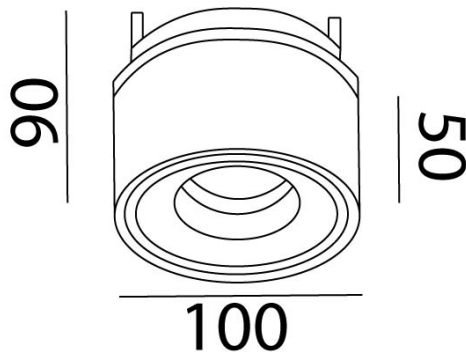

Tivolo

Ref. AT3144CN

Luminario de empotrar en falso plafón, dirigible 360° y orientable 90°, reflector de 38°, fabricado en fundición de aluminio, color negro. Difusor transparente. Led CREE COB. Disponible reflector en 15° y 35°. Driver dimeable por TRIAC.

IP 20	850°C	TRIAC	38°	UGR <25	Seguridad Fotobiológica 1	LED	eco
-------	-------	-------	-----	---------	---------------------------	-----	-----

Optica de 15° - AA153143

Optica de 60° - AA603143

Dimensiones

Características técnicas

957 lm	Lúmenes	50000	Horas de vida útil
4000 K	Temperatura	0,95	Factor de Potencia
14 W	Potencia	92	Rendimiento (%)
0.68 Kg	Peso	90	CRI
		2	Años de garantía

Voltaje: 100-240V 50/60Hz

Instalación: Crear perforación de 93 mm y cablear el luminario, subir los resortes e introducir el luminario.

Datos fotométricos