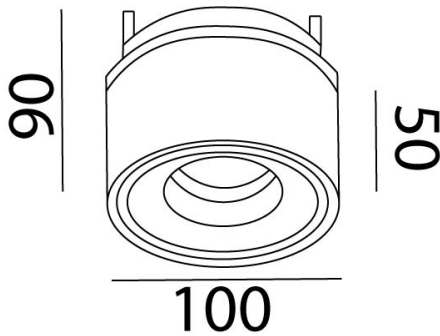

Tivolo

Ref. AT3144DB

Luminario de empotrar en falso plafón, dirigible 360° y orientable 90°, optica de 38°, fabricado en fundición de aluminio, color blanco. Difusor transparente. Led CREE. Driver dimeable por DALI.

Optica de 15° - AA153143

Optica de 60° - AA603143

Dimensiones

Características técnicas

957 lm	Lúmenes	50000	Horas de vida útil
4000 K	Temperatura	0,95	Factor de Potencia
14 W	Potencia	92	Rendimiento (%)
0.68 Kg	Peso	90	CRI
		2	Años de garantía

Voltaje: 100-240V 50/60Hz

Instalación: Crear perforación de 93 mm y cablear el luminario, subir los resortes e introducir el luminario.

Datos fotométricos